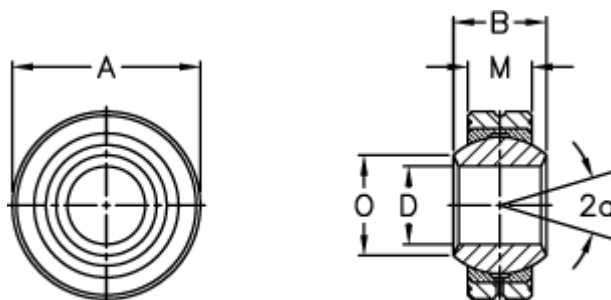

Varenummer: 03402040
Beskrivelse: Fluro Ledleje GLRS 40

Mål

Str. 3 uden smørerille

A	= 87	Tilladelige o/min = 290
a (grader)	= 16	Vægt = 1400
B	= 49	
D	= 40	
Dynamisk belastning C (kN)	= 116	
M	= 35	
O	= 44.2	
Statisk belastning C0 (kN)	= 693	